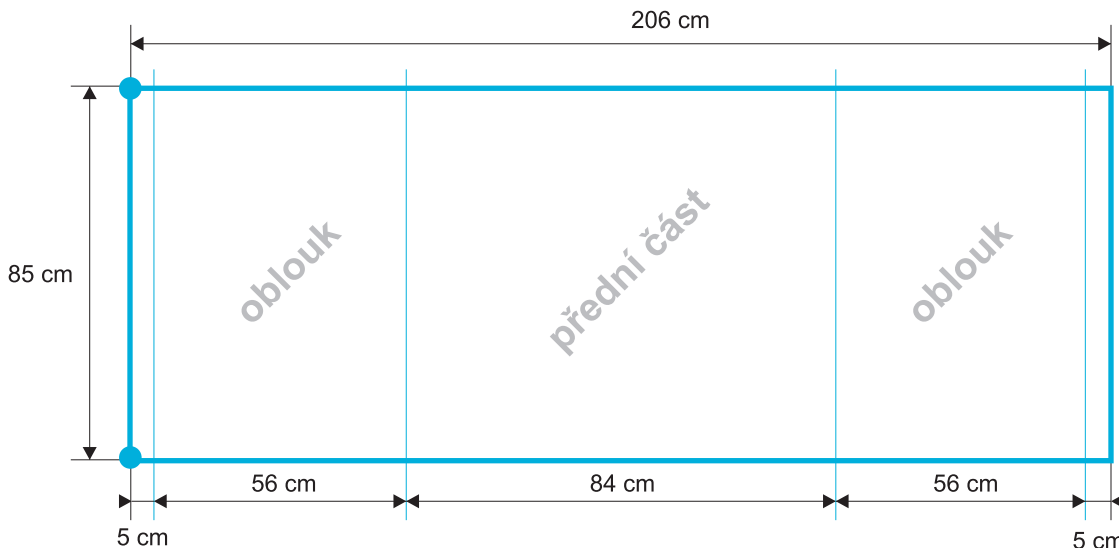

## Tiskové médium (206 x 85 cm) pro stolek PS03

Formát pro tisk s přesahem 3-5 mm (spad).

### Kvalita grafiky:

- obrazy při velikosti 1:1 min. 70dpi (doporučeno 150dpi)
- texty převedené na křivky

### Barevné varianty horní desky:

- Počátek navijení grafiky (začátek na levém zadním sloupku, konec na pravém zadním sloupku. Zůstává 84 cm vstup pro poličku)

- Hlavní svislé sloupky kostry stolku
- Horní deska