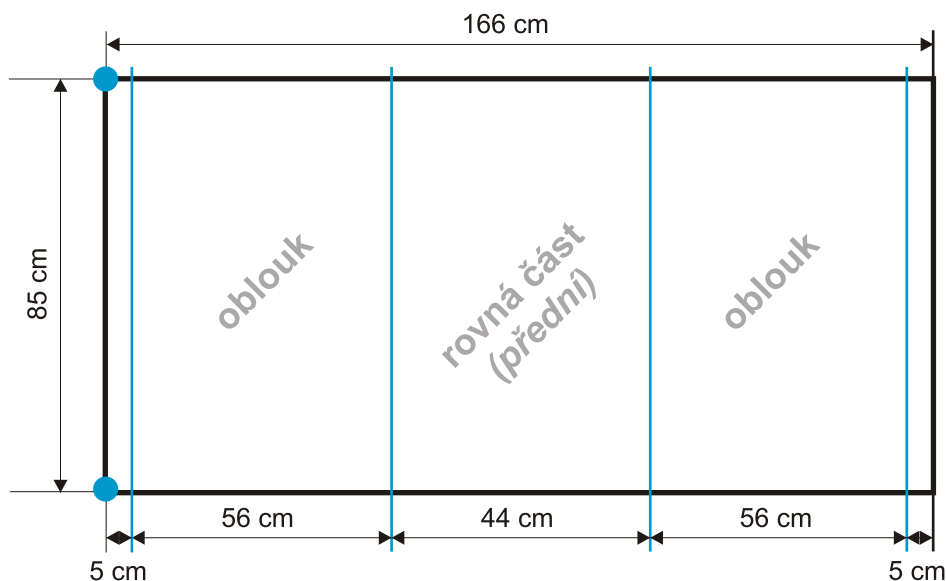

Tiskové medium (165 x 85 cm) pro stolek

Formát pro tisk s přesahem 3-5 mm (spad).

Kvalita grafiky:

- obrazy při velikosti 1:1 min. 70dpi (doporučeno 150dpi)
- texty převedené na křivky

Formát dat:

- tiskové PDF, TIFF, JPG nebo EPS
- správa barev bez ICC profilů režim CMYK

Barevné varianty horní desky:

Půdorys (Tiskové médium "pouze zředu")

● Počátek navíjení grafiky (začátek na levém zadním sloupku, konec na pravém zadním sloupku. Zůstává 40 cm vstup pro poličku)

■ Hlavní svislé sloupky kostry stolu