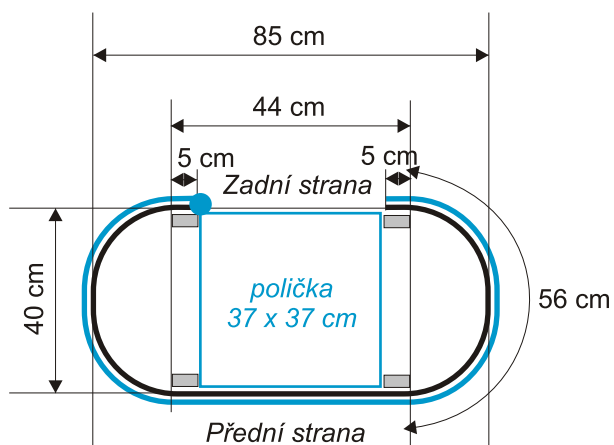

Tiskové medium (165 x 85 cm) pro stolek

Formát pro tisk s přesahem 3-5 mm (spad).

Kvalita grafiky:

- obrazy při velikosti 1:1 min. 70dpi (doporučeno 150dpi)
- texty převedené na křivky

Formát dat:

- tiskové PDF, TIFF, JPG nebo EPS
- správa barev bez ICC profilů režim CMYK

Barevné varianty horní desky:

Půdorys (Tiskové médium "pouze zředu")

● Počátek navíjení grafiky (začátek na levém zadním sloupku, konec na pravém zadním sloupku. Zůstává 40 cm vstup pro poličku)

■ Hlavní svislé sloupky kostry stolu