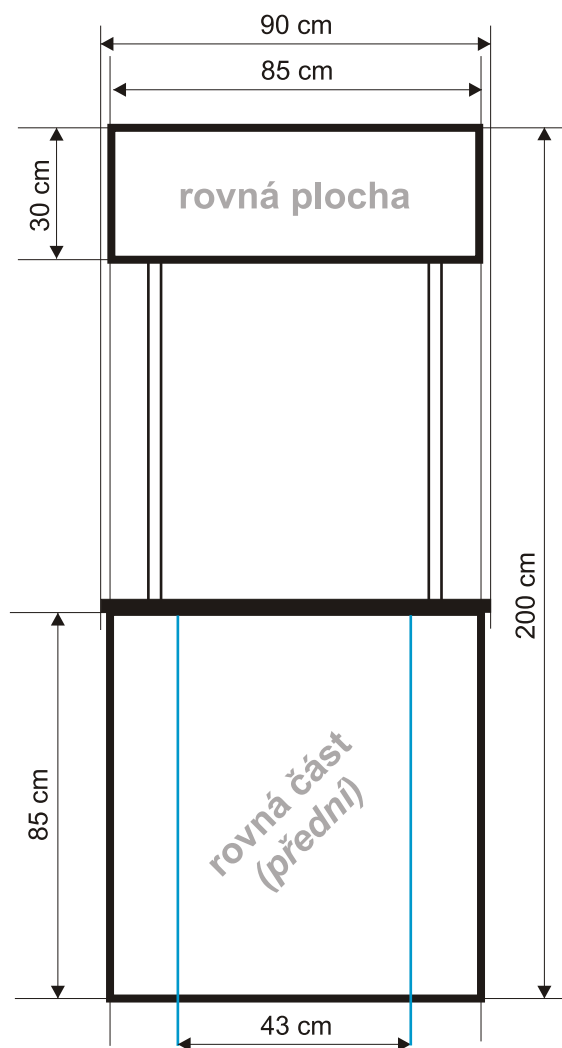

Tiskové medium (165 x 85 cm) pro stolek

Formát pro tisk s přesahem 3-5 mm (spad).

Kvalita grafiky:

- obrazy při velikosti 1:1 min. 70dpi (doporučeno 150dpi)
- texty převedené na křivky

Formát dat:

- tiskové PDF, TIFF, JPG nebo EPS
- správa barev bez ICC profilů režim CMYK

Barevné varianty horní desky:

Půdorys (Tiskové médium "pouze zředu")

● Počátek navíjení grafiky (začátek na levém zadním sloupku, konec na pravém zadním sloupku. Zůstává 40 cm vstup pro poličku)

■ Hlavní svislé sloupky kostry stolu